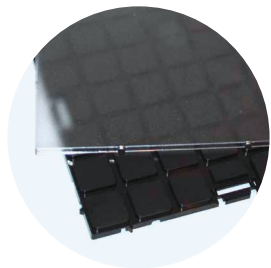

Průhledné krycí plexi