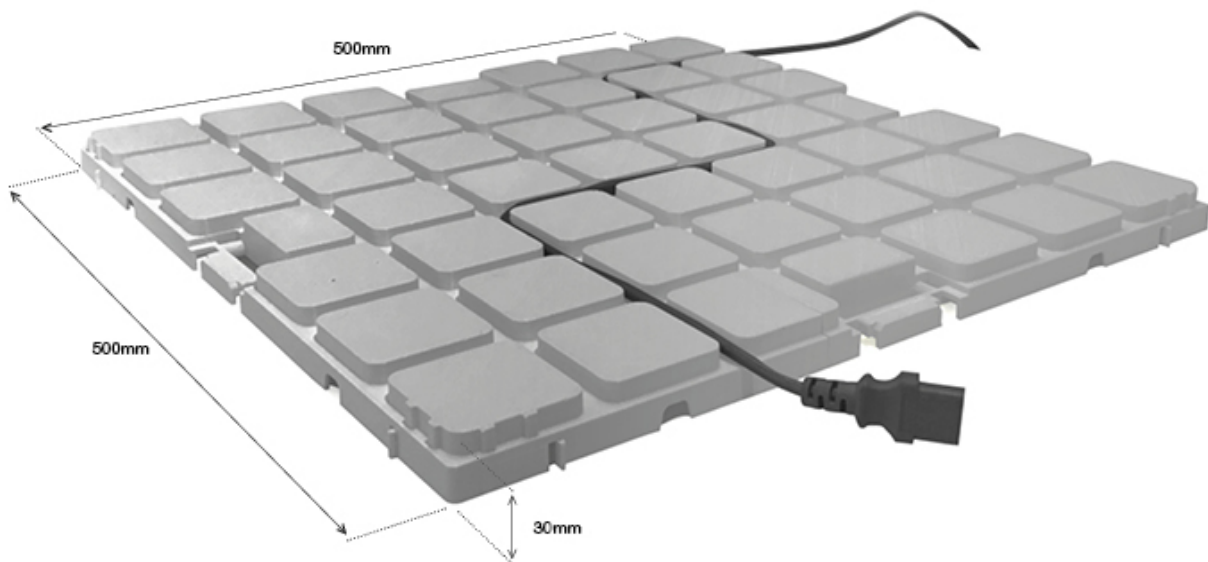

Green Mood - Plexi+ vložený tisk

Compulite - Plexi+ vložený tisk