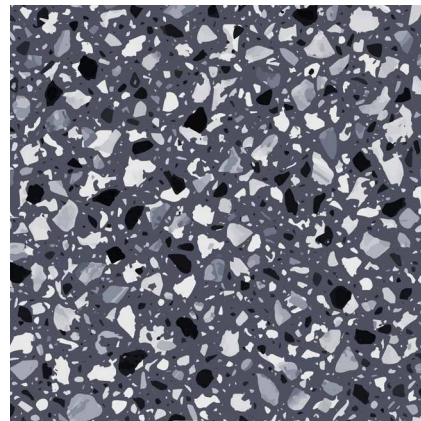

Kolekce
22
unikátních
designů

Mramor bílý

Mramor travertin

Mramor modrý

Teracová festival

Teracová bílá

Teracová šedá

Kámen

Koberec černé kruhy

Koberec modré kruhy

Koberec žluté kruhy

Koberec kostky

Koberec černá/bílá 1

Koberec linky

Koberec černá/bílá 2

Koberec

Dřevo dub bílý

Dřevo dub hnědý

Dřevo dub tmavý

Dřevo KOV

Ocelový plát

Mléčné plexi pro vložené tisky

Orient 1

Orient 2